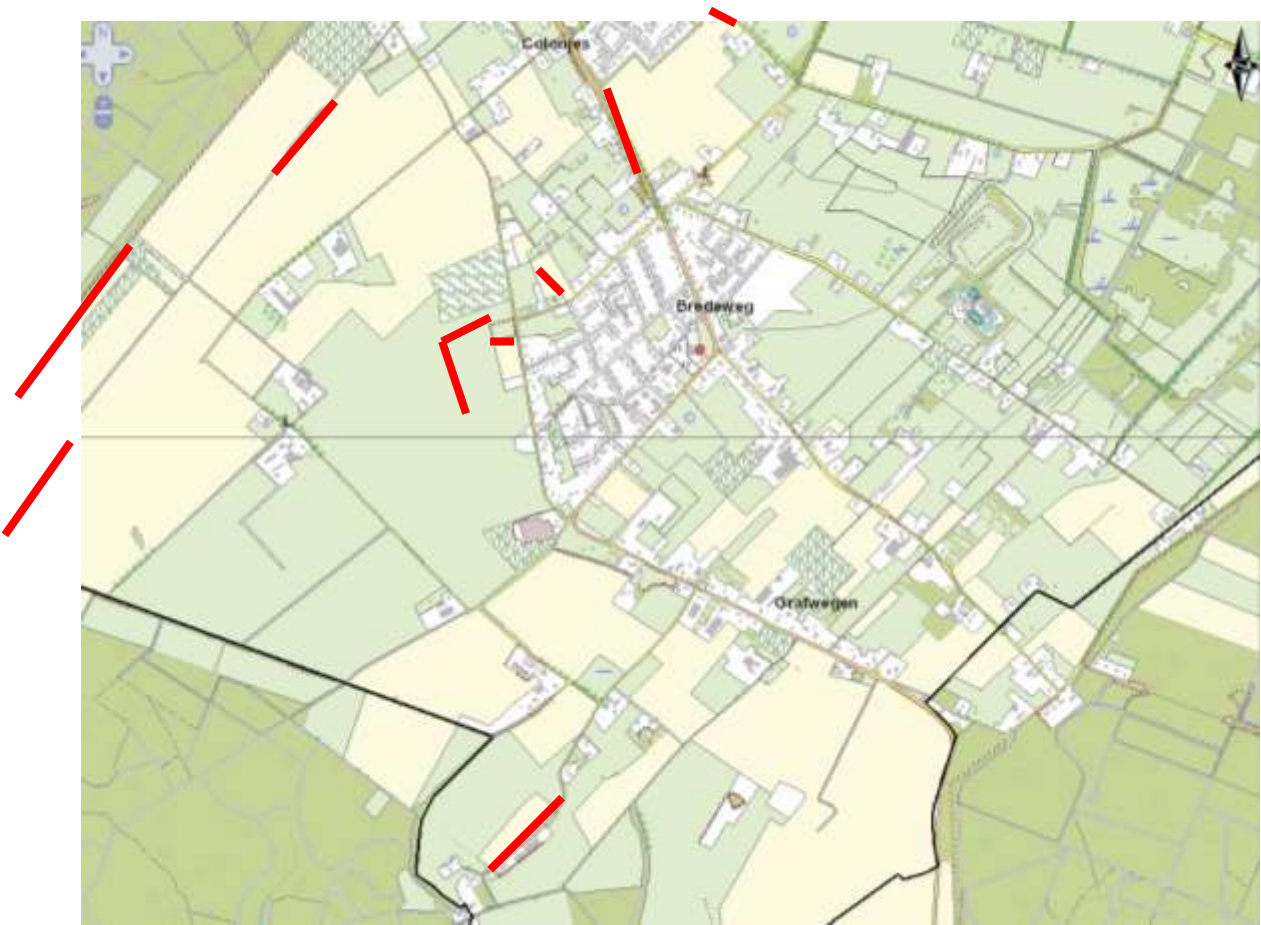

Locaties Bloemrijke akkerranden 2016

Duffelt

Millingen: Hoefseweg

Leuth: Steenheuvelsestraat

Groesbeek en omgeving

Schildbroek