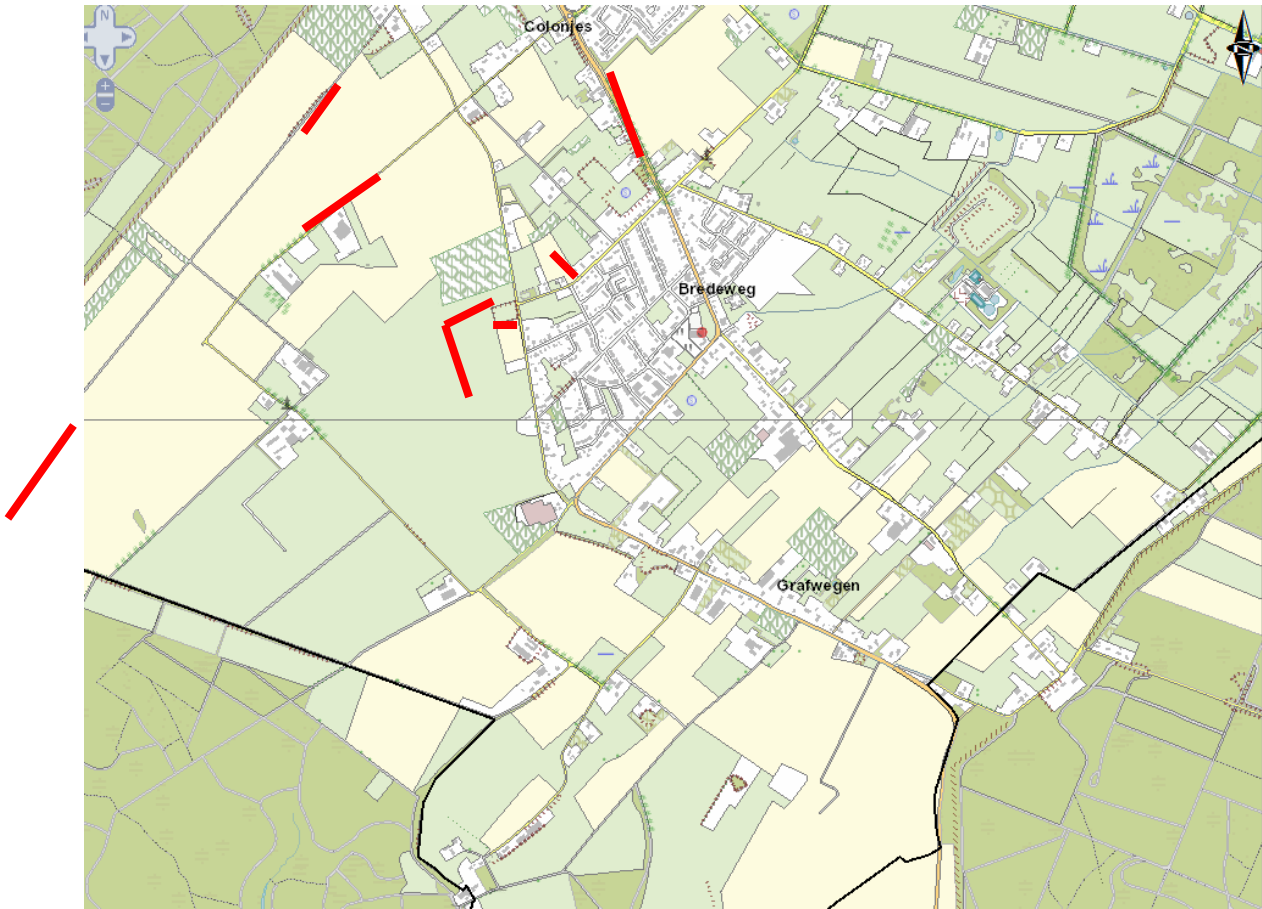

# Locaties Bloemrijke akkerranden 2017 in de gemeente Berg en Dal

## Duffelt

*Millingen: Hoefseweg*

*Leuth: Steenheuvelsestraat*

**Groesbeek en omgeving**

Schildbroek  
(ten oosten van Boersteeg)