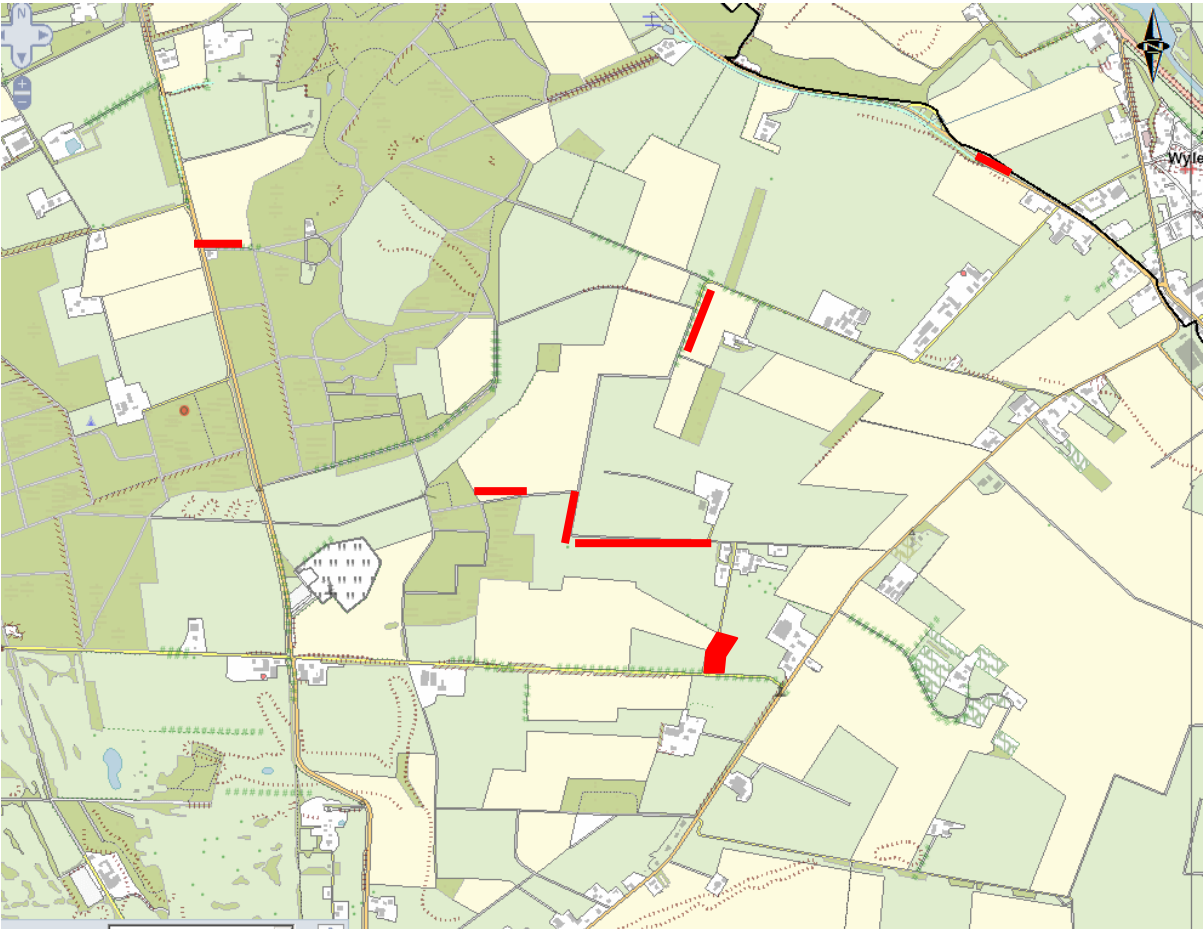

# Locaties Bloemrijke akkerranden 2017 in de gemeente Berg en Dal

## Duffelt

*Millingen: Hoefseweg*

*Leuth: Steenheuvelsestraat*

**Groesbeek en omgeving**

Schildbroek  
(ten oosten van Boersteeg)